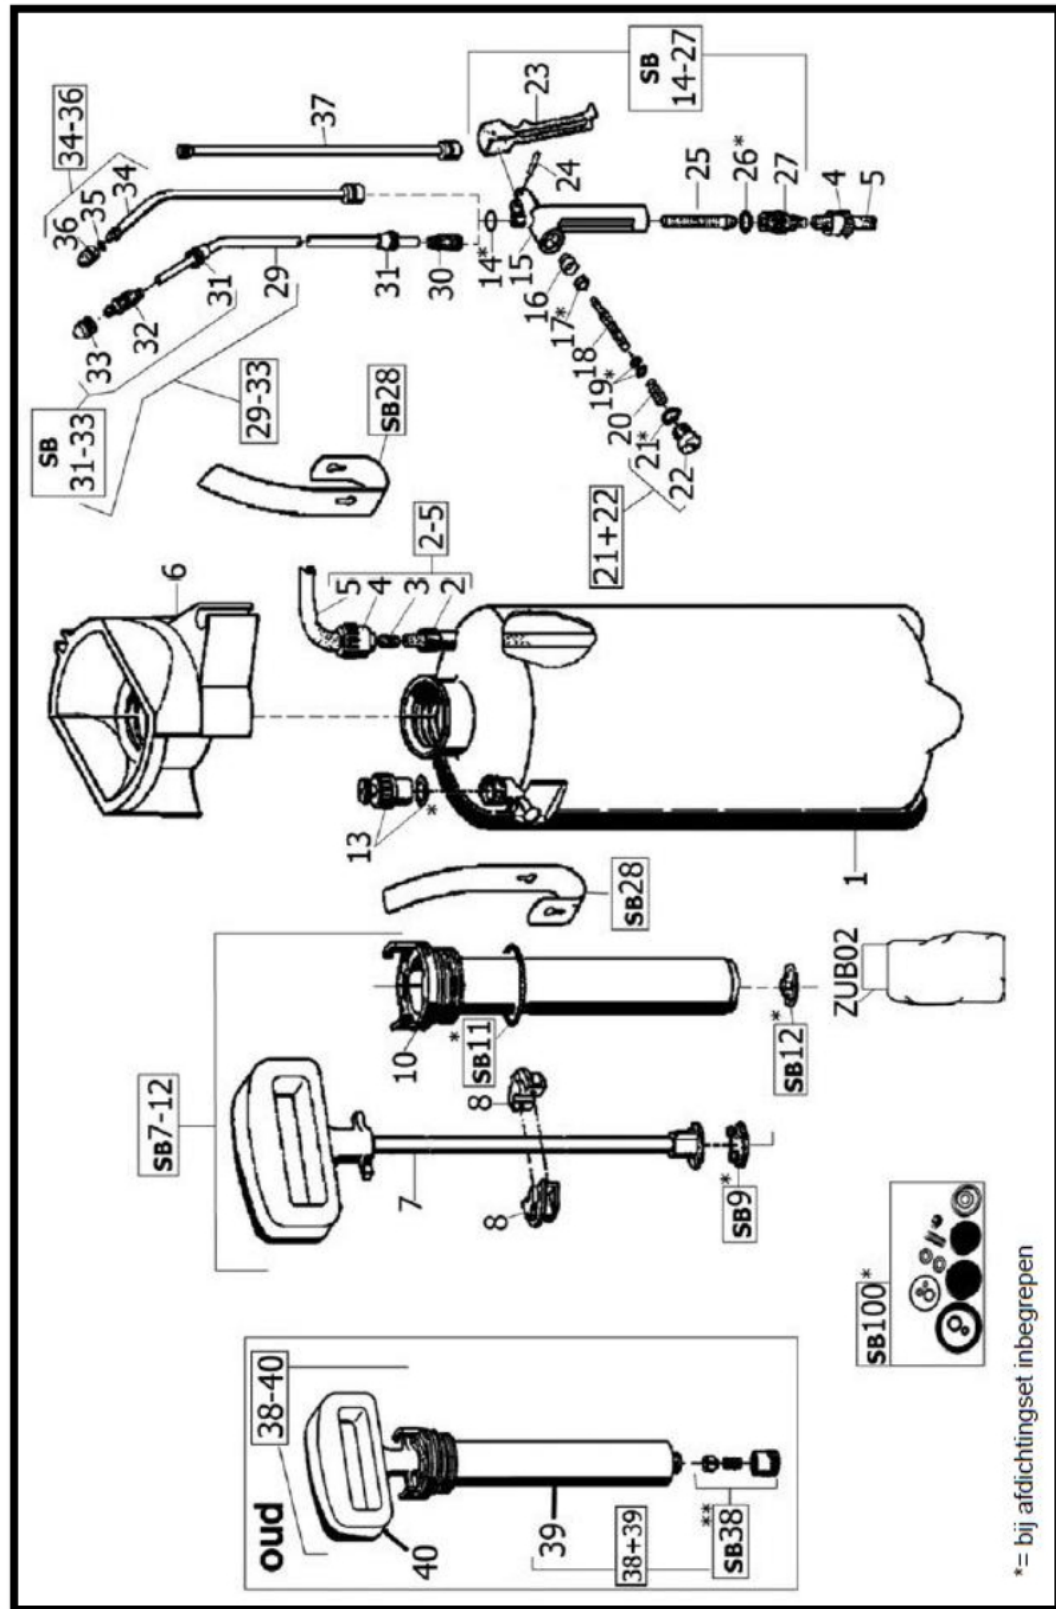

GLORIA TYPE PRIMA 5 en PRIMA 8

GLORIA type PRIMA 5 en PRIMA 8			POSITIE	BESTELNR.	OMSCHRIJVING
2	508 500	Aanzuigslang Prima 5	37	712 830	Messing verlengstuk 50 cm
	520 250	Aanzuigslang Prima 8	38	701 980	Ventielpropje incl. messing huisje
3	508 390	Slangpilaar		615 972	Ventielveer
4	536 230	Slangschroefdop Prima 5		602 700	Ventielkapje
	521 400	Slangschroefdop Prima 8	100	727 629	Pakkingset compleet (SB)
5	506 800	Losse slang Prima 5		709 521	Sputtleiding compleet incl. aanzuigslang (508 500 - 508 390 - 536230 - 506 800 - 536 230 - 726 896 - 726 898)
	513 590	Losse slang Prima 8			
2 t/m 5	726 797	Slang + aanzuigslang + klemmoer tank gemonteerd Prima 5			
6	539 225	Vultrechter Prima 5			
	540 520	Vultrechter Prima 8			
7 t/m 12	723 000	Pomp compleet			
8	510 880	Geleideschaal (per 1/2)			
9	536 480	Zuigermanchet (Ø 35 mm)			
	507 490	Zuigermanchet oud model (Ø 30 mm)			
	539 752	Zuigermanchet Viton (Ø 35 mm)			
11	627 070	O-ring			
12	540 236	Membraam standaard			
	540 240	Membraam Viton			
13	708 710	Drukmeter, afblaas-/veiligheidsventiel			
	602 230	O-ring			
14	617 070	Afdichtingsring			
16	539 357	Ventielhuis knijpkraan			
17	602 070	Afdichting knijpkraan			
18	539 356	Ventielas knijpkraan			
19	606 571	O-ring om ventielas (2x)			
20	612 071	Veer knijpkraan			
21	512 670	O-ring			
21 + 22	723 510	Afsluitmoer incl. O-ring			
25	513 340	Zeefbuisje voor in knijpkraan			
26	512 670	O-ring			
27	726 817	Slangaansluiting knijpkraan compleet			
14 t/m 27	726 993	Knijpkraan compleet			
28	509 280	Draagriem Prima 5			
	520 260	Draagriem Prima 8			
29	539 362	Spuitstok kaal			
30	539 359	Kunststof aansluitstuk			
31	539 358	Kunststof klemmoer			
32	539 361	Kunststof wervel			
33	539 360	Kunststof sproeidop			
29 t/m 33	727 010	Spuitstok standaard compleet			
34 t/m 36	704 060	Spuitstok geheel messing compleet			
35	601 910	O-ring			
36	601 900	Messing sproeidop			

*=- bij afdichtingsset inbegrepen