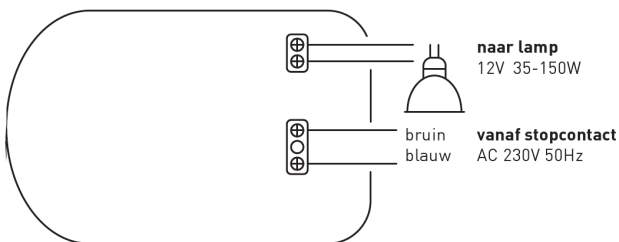

Vloerdimmer met transformator

Deze vloerdimmer is alleen geschikt voor **laagvolt halogeenverlichting** (12V 35-150W), waarbij de transformator is ingebouwd in deze vloerdimmer (geen externe transformator nodig). Uitsluitend binnenshuis toepassen.

De producent is niet aansprakelijk voor schade ontstaan door foutief gebruik of ondeskundig installeren van de dimmer. De garantieperiode is 2 jaar na aankoopdatum, aan te tonen d.m.v. uw aankoopbon.